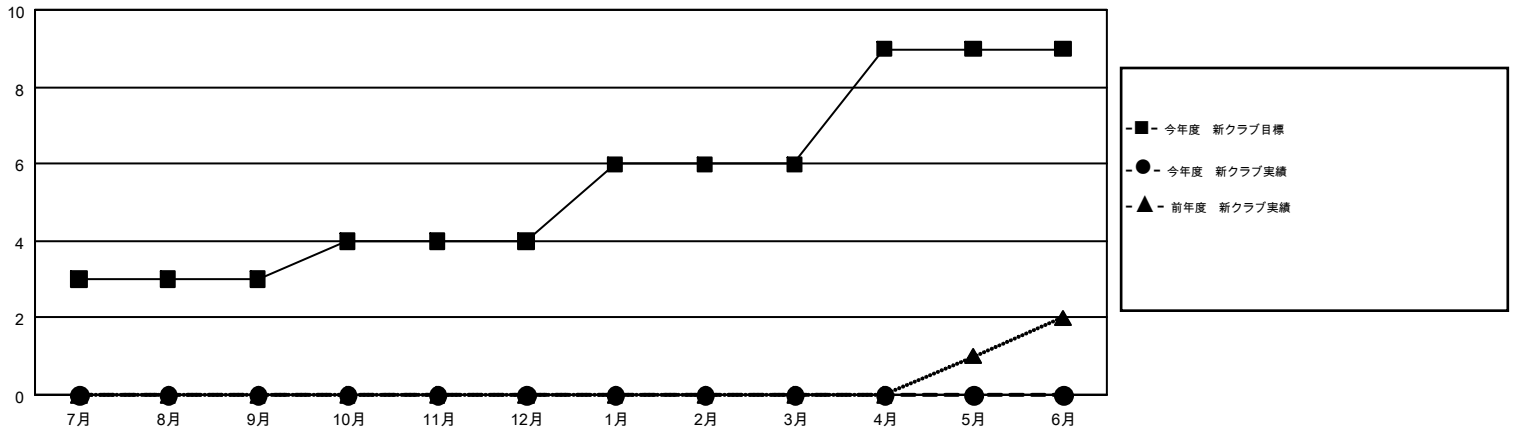

# GMT MONTHLY MEMBERSHIP PROGRESS REPORT

Results as of: 4/30/2018

Multiple District 337

LOCATION: JAPAN

GMT: MASAYOSHI MARUYAMA, YASUHISA NAKAMURA

GMT会則地域 5

クラブ				名			
結果: 2017-2018				結果: 2017-2018			
四半期	新クラブ目標	新クラブ	解散クラブ	四半期	会員純増目標	会員増強実績	退会者(転籍を含む)実際
7月/8月/9月	3	0	0	7月/8月/9月	310	408	267
10月/11月/12月	1	0	0	10月/11月/12月	290	238	349
1月/2月/3月	2	0	2	1月/2月/3月	370	356	315
4月/5月/6月	3	0	1	4月/5月/6月	345	138	191

新クラブ目標及び実績累計

会員目標及び実績累計

解散クラブ: 3	321 CLUBS OF 398 一名以上の新会員を登録	男女別 男性 12,172 (74.20%) 女性 4,232 (25.80%)
退会者 物故会員 98 クラブ解散 24 その他 1,000 合計 1,122	<a href="#">会員累計データを見るには、ここをクリック</a>	世帯主/家族会員合計 6,278 国際会費半額の家族会員 3,522