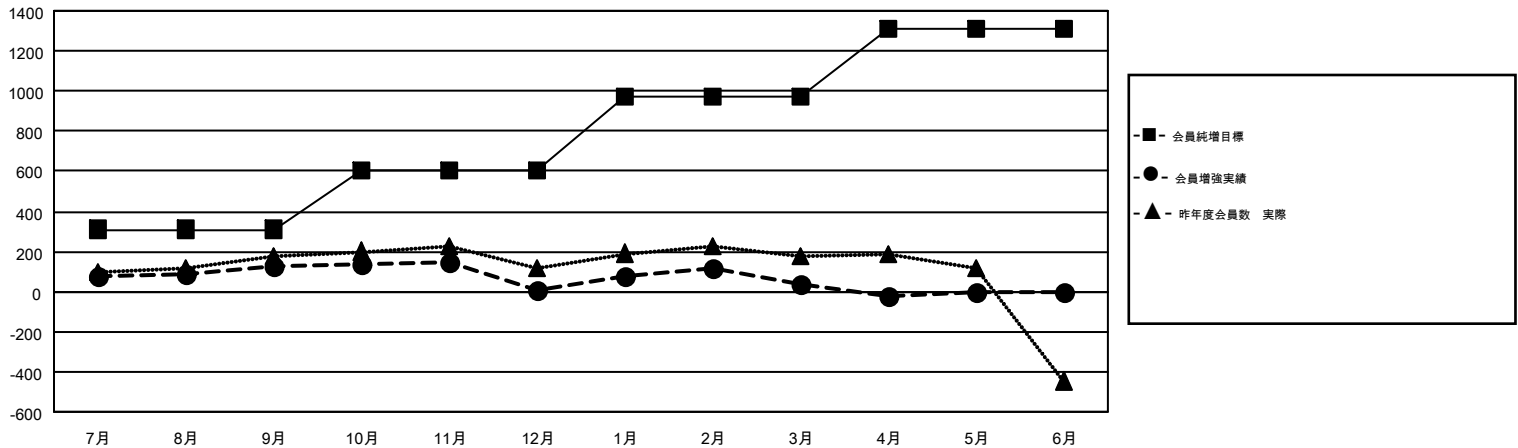

# GMT MONTHLY MEMBERSHIP PROGRESS REPORT

Results as of: 4/30/2018

Multiple District 337

LOCATION: JAPAN

GMT: MASAYOSHI MARUYAMA, YASUHISA NAKAMURA

GMT会則地域 5

クラブ				名			
結果: 2017-2018				結果: 2017-2018			
四半期	新クラブ目標	新クラブ	解散クラブ	四半期	会員純増目標	会員増強実績	退会者(転籍を含む)実際
7月/8月/9月	3	0	0	7月/8月/9月	310	408	267
10月/11月/12月	1	0	0	10月/11月/12月	290	238	349
1月/2月/3月	2	0	2	1月/2月/3月	370	356	315
4月/5月/6月	3	0	1	4月/5月/6月	345	138	191

新クラブ目標及び実績累計

会員目標及び実績累計

解散クラブ: 3	321 CLUBS OF 398 一名以上の新会員を登録	男女別 男性 12,172 (74.20%) 女性 4,232 (25.80%)
退会者 物故会員 98 クラブ解散 24 その他 1,000 合計 1,122	<a href="#">会員累計データを見るには、ここをクリック</a>	世帯主/家族会員合計 6,278 国際会費半額の家族会員 3,522